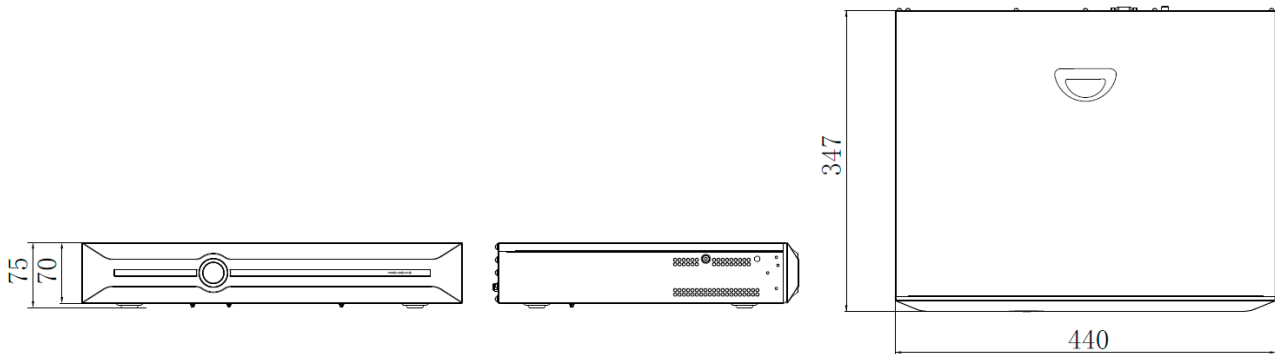

ДАННАЯ СПЕЦИФИКАЦИЯ ДЕЙСТВИТЕЛЬНА ДЛЯ МОДЕЛЕЙ:
TC-R3432 SPEC: I/B/K/V3.1

ГАБАРИТНЫЕ РАЗМЕРЫ (Ед. изм: мм)