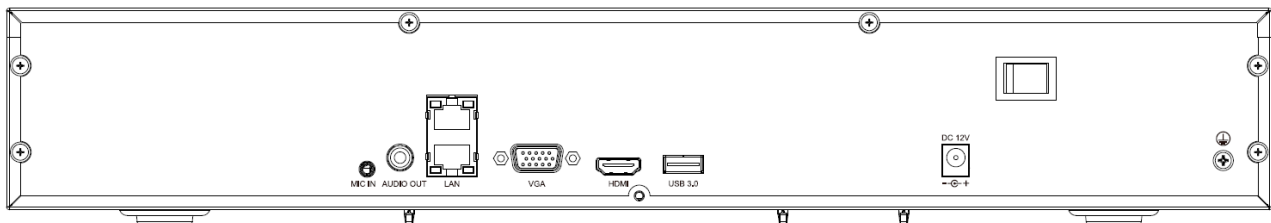

Физические порты