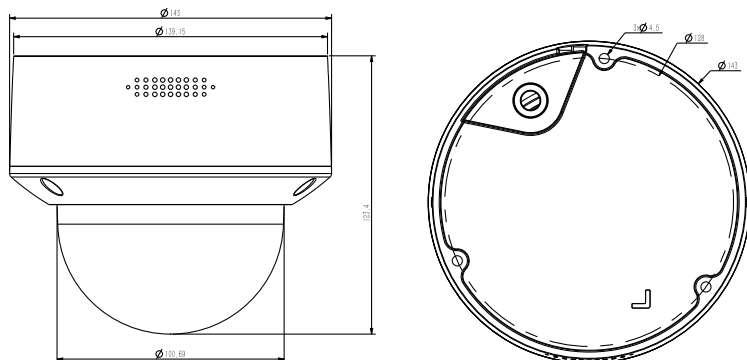

РАЗМЕРЫ(мм):

АКСЕССУАРЫ:

A28
КРОНШТЕЙН НА СТЕНУ

TC-P54BM Спеc: V3
МОНТАЖНАЯ КОРОБКА

ПЕЧАТЬ
ДИСТРИБЬЮТЕРА

Tiandy Technologies Co.,Ltd.

Email: info@tiandy-russia.ru Тел: +7(812) 244 20 12
Сайт: tiandy-russia.ru