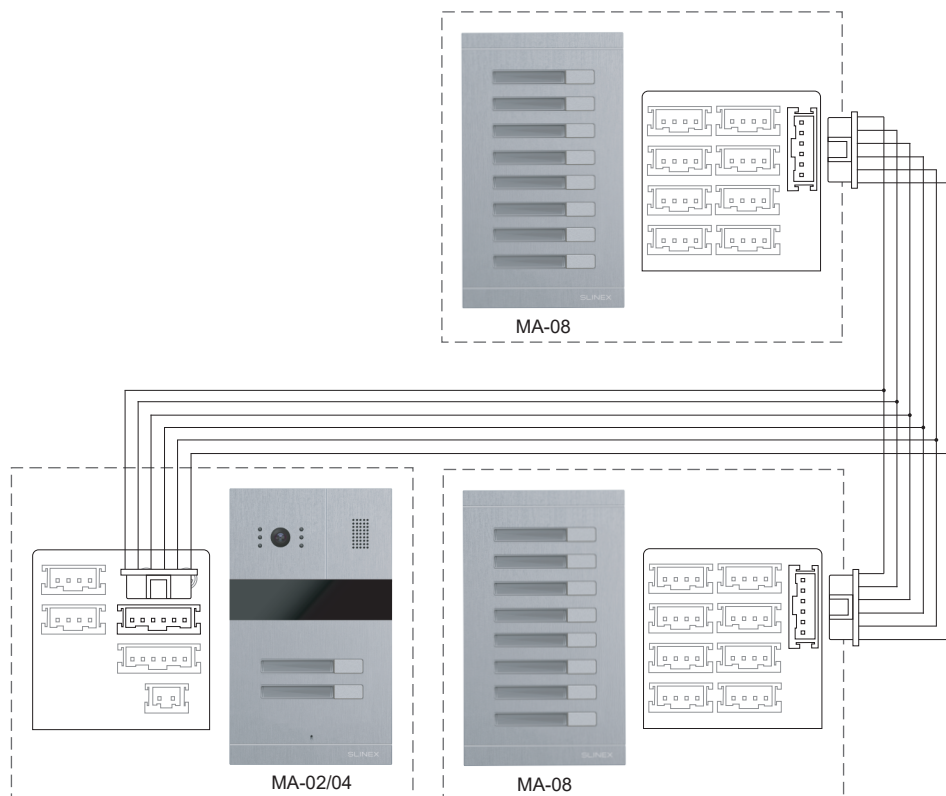

SLINEX

Подключение многоабонентской вызывной панели MA-02/04 и двух блоков расширения MA-08 (18 или 20 абонентов в сумме).

Примечание:

MA-08 может использоваться только в качестве блока расширения для панелей MA-02/04 и не может быть использована в качестве независимой вызывной панели.