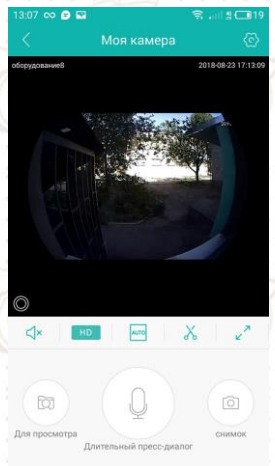

6

Камера будет автоматически подключаться к сети после включения. После подключения, камера получает IP адрес от DHCP сервера