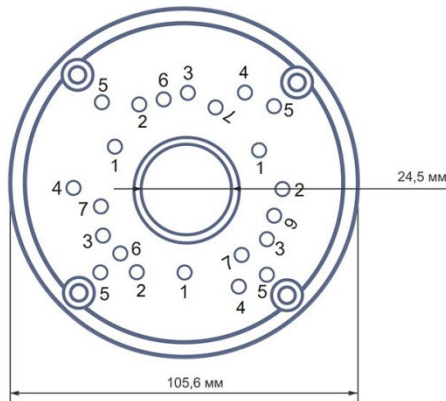

Схема монтажных отверстий:

Список совместимости монтажной коробки JB-05 с AHD видеокамерами Optimus, EL:

Номер отверстий коробок	Тип корпуса	Модель видеокамеры
7		Optimus AHD-H012.1(2.8)E_V.2 Optimus AHD-H012.1(2.8)E_V.4 Optimus AHD-H012.1(3.6)E_V.4 EL MBm2.0(2.8)E_V.2 EL MBm2.0(2.8)E EL MBm2.0(2.8)_V.5
7		Optimus AHD-H012.1(2.8-12)E_V.2 Optimus AHD-H012.1(2.8-12)E_V.3 EL MB2.1(2.8-12)_V.2 EL MB2.1(2.8-12)_V.3 EL MB2.1(2.8-12)_V.4
3		Optimus AHD-H015.0(2.8-12)_V.2 Optimus AHD-H018.0(2.8-12)

1		<p>Optimus AHD-H012.1(2.8)F_V.1 Optimus AHD-H015.0(2.8)MF EL MB2.0(3.6)E_V.2 EL MB2.0(2.8)E_V.2 EL MB2.0(2.8)_V.5 EL MB2.0(2.8)F_V.1</p>
1		<p>EL MB2.0(2.8)_V.4</p>
4		<p>Optimus AHD-H012.1(2.8-12)E_V.4 Optimus AHD-H015.0(2.8-12)_V.3 Optimus AHD-H012.1(2.8-12)_V.3</p>
5		<p>Optimus AHD-H042.1(2.8)E_V.3 Optimus AHD-H042.1(2.8)F Optimus AHD-H042.1(2.8)_V.2 Optimus AHD-H045.0(2.8)_V.2 Optimus AHD-H042.1(3.6)_V.2 Optimus AHD-H048.0(2.8) EL MDm2.1(2.8)E_V.1 EL MDm2.1(2.8)E EL MDm2.1(2.8)_V.4</p>