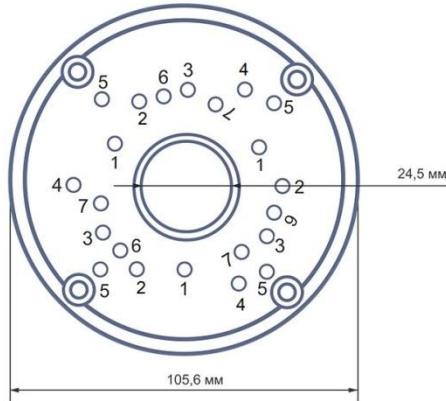

## Схема монтажных отверстий:

## Список совместимости монтажной коробки JB-05 с IP видекамерами Optimus, EL:

Номер отверстий коробок	Тип корпуса	Модель видекамеры
7		Optimus IP-E012.1(2.8)E_V.3 Optimus IP-E012.1(2.8)PE_V.3 Optimus IP-E012.1(3.6)PE_V.3 EL IB2.1(2.8)A_V.6 EL IB2.1(2.8)A_V.5 EL IB2.1(2.8)A_V.4 EL IB2.1(2.8)AP_V.5 EL IB2.1(2.8)AP_V.6 EL IB4.0(2.8)P_V.3
7		Optimus IP-E012.1(2.8-12)P_V.4 Optimus IP-E012.1(2.8-12)PE_V.1 EL IB2.1(2.8-12)AP_V.2 EL IB2.1(2.8-12)AP_V.3 EL IB2.1(2.8-12)AP_V.4
3		Optimus IP-E012.1(2.8-12)P_V.2 Optimus IP-E012.1(2.8-12)PE_V.2 Optimus IP-S015.0(2.8-12)P Optimus IP-S012.1(2.8-12)P Optimus IP-E014.0(2.8-12)P_V.1 Optimus IP-S015.0(2.8-12)P_V.1 Optimus IP-S012.1(2.8-12)P_V.1