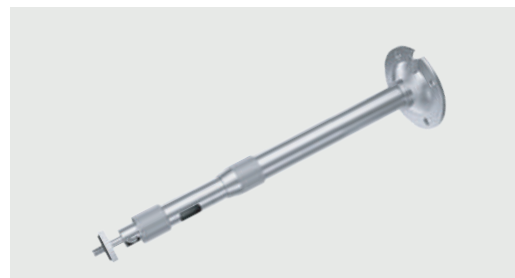

СЕРИЯ

GF-B

Кронштейны

Модель	GF-B170PA	GF-B180MA
Нагрузка, до, кг	3	3
Габаритные размеры, мм	170 x 140 x 90	180 x 140 x 120
Угол поворота, град.	-	-
Угол наклона, град.	-	-
Материал	ABS пластик	Алюминий
Цвет	Белый/Черный	Белый
Масса, г	100	180
Размер площадки, мм	170 x 140	180 x 140

СЕРИЯ

GF-B

Алюминиевые
кронштейны

Модель	GF-B040MT	GF-B060MT
Нагрузка, до, кг	3	3
Габаритные размеры, мм	200 – 400 x 100	300 – 600 x 100
Угол поворота, град.	360	360
Угол наклона, град.	90	90
Материал	Алюминий	Алюминий
Цвет	Серебро	Серебро
Масса, г	200	250
Размер площадки, мм	Ø20	Ø20

СЕРИЯ

GF-B

Алюминиевые
кронштейны

Модель	GF-B120MT	GF-B200MT
Нагрузка, до, кг	3	5
Габаритные размеры, мм	600 – 1200 x 100	1000 – 2000 x 140
Угол поворота, град.	360	360
Угол наклона, град.	90	90
Материал	Алюминий	Алюминий
Цвет	Серебро	Белый
Масса, г	360	1250
Размер площадки, мм	Ø20	55 x 90

СЕРИЯ

GF-B

Кронштейны
из оцинкованной стали

Модель	GF-BW01 на плоскость	GF-BC01 угловой	GF-BP01 на столб
Нагрузка, до, кг	10	10	10
Диаметр опоры, от мм	-	-	76
Габаритные размеры, мм	220 x 138 x 35	140 x 140 x 66	140 - 138 x 65
Материал	Оцинкованная сталь	Оцинкованная сталь	Оцинкованная сталь
Цвет	Белый	Белый	Белый
Масса, г	500	600	600