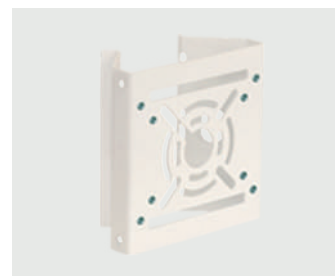

СЕРИЯ

GF-B

Алюминиевые
кронштейны

Модель	GF-B040MT	GF-B060MT
Нагрузка, до, кг	3	3
Габаритные размеры, мм	200 – 400 x 100	300 – 600 x 100
Угол поворота, град.	360	360
Угол наклона, град.	90	90
Материал	Алюминий	Алюминий
Цвет	Серебро	Серебро
Масса, г	200	250
Размер площадки, мм	Ø20	Ø20

СЕРИЯ

GF-B

Алюминиевые
кронштейны

Модель	GF-B120MT	GF-B200MT
Нагрузка, до, кг	3	5
Габаритные размеры, мм	600 – 1200 x 100	1000 – 2000 x 140
Угол поворота, град.	360	360
Угол наклона, град.	90	90
Материал	Алюминий	Алюминий
Цвет	Серебро	Белый
Масса, г	360	1250
Размер площадки, мм	Ø20	55 x 90

СЕРИЯ

GF-B

Кронштейны
из оцинкованной стали

Модель	GF-BW01 на плоскость	GF-BC01 угловой	GF-BP01 на столб
Нагрузка, до, кг	10	10	10
Диаметр опоры, от мм	-	-	76
Габаритные размеры, мм	220 x 138 x 35	140 x 140 x 66	140 - 138 x 65
Материал	Оцинкованная сталь	Оцинкованная сталь	Оцинкованная сталь
Цвет	Белый	Белый	Белый
Масса, г	500	600	600

СЕРИЯ

GF-B

Кронштейны
из оцинкованной стали

Модель	GF-BW02 на плоскость	GF-BC02 угловой	GF-BP02 на столб
Нагрузка, до, кг	10	10	10
Диаметр опоры, от мм	-	-	76
Габаритные размеры, мм	285 x 220 x 35	285 x 138 x 75	285 x 138 x 65
Материал	Оцинкованная сталь	Оцинкованная сталь	Оцинкованная сталь
Цвет	Белый	Белый	Белый
Масса, кг	1	1,26	1,16