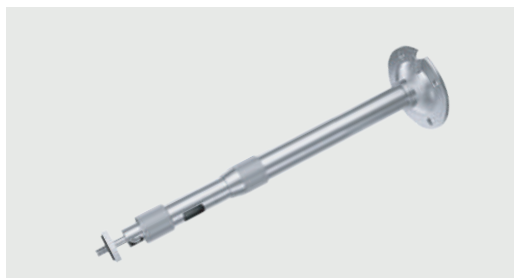

СЕРИЯ

GF-B

Кронштейны

Модель	GF-B170PA	GF-B180MA
Нагрузка, до, кг	3	3
Габаритные размеры, мм	170 x 140 x 90	180 x 140 x 120
Угол поворота, град.	-	-
Угол наклона, град.	-	-
Материал	ABS пластик	Алюминий
Цвет	Белый/Черный	Белый
Масса, г	100	180
Размер площадки, мм	170 x 140	180 x 140

СЕРИЯ

GF-B

Алюминиевые
кронштейны

Модель	GF-B040MT	GF-B060MT
Нагрузка, до, кг	3	3
Габаритные размеры, мм	200 – 400 x 100	300 – 600 x 100
Угол поворота, град.	360	360
Угол наклона, град.	90	90
Материал	Алюминий	Алюминий
Цвет	Серебро	Серебро
Масса, г	200	250
Размер площадки, мм	Ø20	Ø20

СЕРИЯ

GF-B

Алюминиевые
кронштейны

Модель	GF-B120MT	GF-B200MT
Нагрузка, до, кг	3	5
Габаритные размеры, мм	600 – 1200 x 100	1000 – 2000 x 140
Угол поворота, град.	360	360
Угол наклона, град.	90	90
Материал	Алюминий	Алюминий
Цвет	Серебро	Белый
Масса, г	360	1250
Размер площадки, мм	Ø20	55 x 90

СЕРИЯ

GF-B

Кронштейны
из оцинкованной стали

Модель	GF-BW01 на плоскость	GF-BC01 угловой	GF-BP01 на столб
Нагрузка, до, кг	10	10	10
Диаметр опоры, от мм	-	-	76
Габаритные размеры, мм	220 x 138 x 35	140 x 140 x 66	140 - 138 x 65
Материал	Оцинкованная сталь	Оцинкованная сталь	Оцинкованная сталь
Цвет	Белый	Белый	Белый
Масса, г	500	600	600