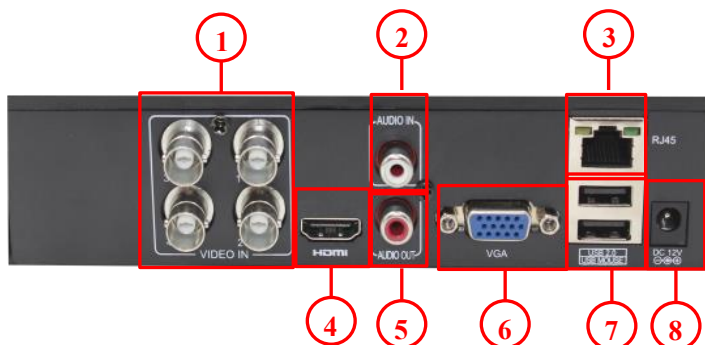

Режим работы:

GF-DV0404 v3					
Аналог		IP		Воспр	Просмотр
5M-N	1080P	5M	1080P		
4				2	4
	8			2	4
4			2	2	6
		8		1	8
			16	2	16

Задняя панель:

1. Видеовходы;
2. Аудио вход;
3. LAN вход;
4. HDMI выход;
5. Аудио выход;
6. VGA выход;
7. USB порты;
8. Разъем адаптера питания;

Внимание! Вся информация данного руководства носит справочный характер и не является публичной офертой, определяемой положениями Статьи 437 Гражданского кодекса Российской Федерации. В связи с совершенствованием конструкции и технологии в изделия могут быть внесены изменения, не отмеченные в описании, но не ухудшающие его параметры. Внешний вид меню и его пункты, а также технические характеристики могут быть изменены производителем без дополнительного уведомления пользователя. Пункты меню могут отличаться у различных моделей регистраторов. Уточняйте информацию у менеджеров.