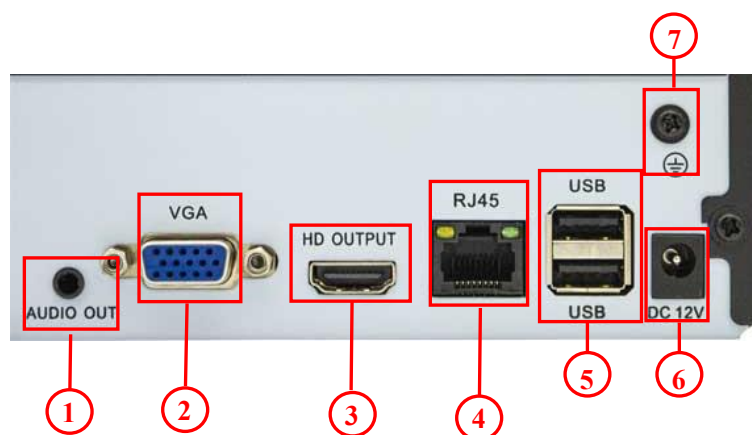

### Особенности:

- Поддержка 36 каналов - 8Мп / 5Мп / 1080р;
- Видеовыходы HDMI и VGA;
- Металлический корпус, 2 SATA (до 14TB);
- 1\*10/100/1000 Mbps Сетевой порт, RJ45;
- Детекция движения, Потеря сигнала, Закрытие камеры, Контроль периметра, Оставленные предметы, Детектор людей, Распознавание лиц
- Автоматический поиск в сети;
- Поддержка ONVIF протокола;
- Поддержка RTSP, DHCP, FTP, DNS, DDNS, NTP, UPNP, EMAIL;
- 3G, WIFI, IP поиск;
- Облачный сервис, P2P;
- Удаленный просмотр с мобильных устройств (iOS, Android);
- Просмотр через WEB браузер (Win10 IE, Edge, Chrome, Firefox);
- Поддержка более двадцати языков;
- Высокоэффективная схема защиты;
- Поддержка WEB, CMS, MYEYE.

### Параметры:

	Модель	GF-NV3202
Видео	Кодек	H.265AI/H.265+(совместимость H.265/H.264)
	Запись	36 * 8Мп / 5Мп / 1080р
	Просмотр	36 * 8Мп / 5Мп / 1080р
	Воспроизведение	2 * 8Мп, 4 * 5Мп, 10 * 1080р
	Пропускная способность	240 Mbps
Аудио	Компрессия	G.711a
Управление	Режим записи	Постоянная> По тревоге> По детекции движения> По расписанию
	Режим поиска	Запрос по времени / календарю / событию / каналу
	Режим хранения	HDD, Сетевое хранилище
	Резервное копирование	Сеть, USB HDD
	HDMI выход	1*HDMI (MAX:4K)
	VGA выход	1*VGA (MAX:1080P)
	Аудио вх./вых.	0/1
	Тревожные вх./вых.	0/0
	Сетевой порт	1*10/100/1000 Mbps, Сетевой порт RJ45
	POE порты	Не поддерживается
USB порты	2*USB2.0 порт, 1*USB3.0 порт	
HDD	2*SATA (до 14TB)	
Общее	Температура	0 °C - + 55 °C
	Влажность	10% -90% RH
	Источник питания	12V/4A
	Потребление	<15W (Без HDD)
	Вес	~ 2 кг
	Габариты	325x230x46 мм

## Режимы работы:

GF-NV3202						
Запись			Воспроизведение			Просмотр
8M	5M	1080P	8M	5M	1080P	
36			2			36
	36			4		36
		36			10	36

## Задняя панель:

1. Аудио выход;
2. VGA выход;
3. HDMI выход;
4. LAN вход;
5. USB порты;
6. Разъем адаптера питания;
7. Для заземления регистратора;