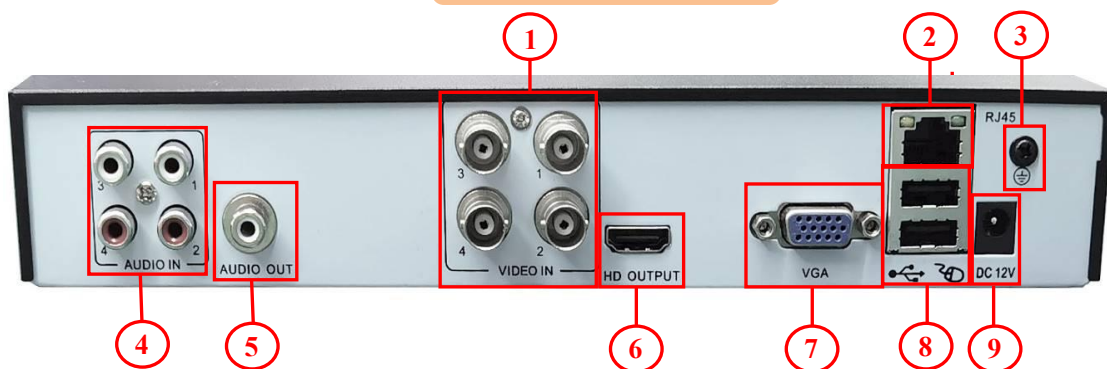

Режим работы:

GF-DV04801							
Аналог			IP			Воспр	Просмотр
8M	5M	1080P	8M	5M	1080P		
4						2	4
	4					2	4
		4				4	4
4			4			2	4
	4			4		2	8
			4			2	4
				8		2	4
					16	4	16

Задняя панель:

1. Выводы видео;
2. Вход LAN;
3. Для заземления регистратора;
4. Входы аудио;
5. Выход аудио;
6. Выход HDMI;
7. Выход VGA;
8. Порты USB;
9. Разъем адаптера питания

Внимание!

Информация данного описания носит справочный характер и не является публичной офертой, определяемой положениями Статьи 437 Гражданского кодекса Российской Федерации.

Внешний вид и интерфейс, параметры, наличие и доступность функций, пункты меню могут отличаться в зависимости от версии платы и программного обеспечения.

Уточняйте информацию в Сервис-Центре и у менеджеров.