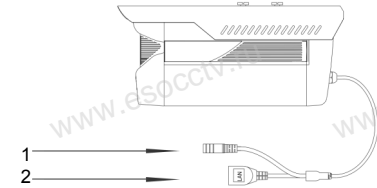

1. Входной интерфейс

№	Интерфейс	Назначение
1	Разъем питания	Постоянный ток с напряжением 12В
2	Сетевой разъем	Передача данных