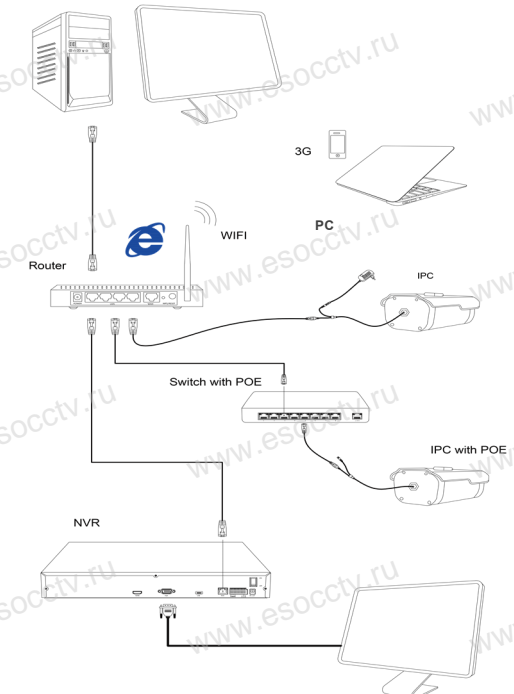

## 4 Характеристики

|                       |   |
|-----------------------|---|
| Матрица, процессор    | 1/3" SC5239S 4Mn Sensor , GK7205V210              |
| Описание              | Купольная уличная IP камера                       |
| Мин. освещенность     | 0.01 Лк   |
| Соотн. сигнал/шум     | >58дБ   |
| Затвор                | 1/50—1/10000с                                     |
| Объектив              | 2.8 - 12 мм (линзы 5Мп)                           |
| День/Ночь             | Механ. ИК фильтр, до 30м                          |
| Сжатие                | H.265   |
| Битрейт               | 64-12000Кб/с                                      |
| Макс. разрешение      | 4Мп(2560×1440)@21к/с<br>1080P(1920×1080)@25к/с    |
| Настройки изображения | Яркость, контрастность, насыщенность, резкость    |
| Onvif                 | Onvif 2.4   |
| Функции               | зоны детекции и приватности, AGC, AWB, WDR, Defog |
| Аудио                 | -   |
| Карта памяти          | -   |
| Сеть                  | RJ45 ( 10M/100M ) порт                            |
| Протокол              | RTSP, FTP, PPPoE, DHCP, DDNS, NTP, UPnP           |
| Облако                | dvrcenter.net                                     |
| Мобильное приложение  | XMeye, XMeyePro                                   |
| Защита                | IP65  |
| Питание               | DC12В±5% , 900мА, PoE(802.3af) внешнее тип А и Б  |
| Температура           | -40°С ~ 60°С                                      |
| Влажность             | До 90% без конденсата                             |
| Размер, вес           | 131x93 мм, 770 гр, металл                         |

## 5 Структура камеры

Приведенная ниже иллюстрация используется в качестве примера.

### 2. Пример схемы соединений