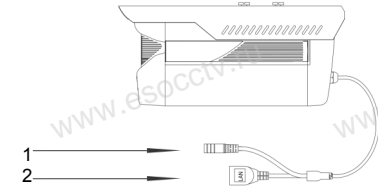

1. Входной интерфейс

№	Интерфейс	Назначение
1	Разъем питания	Постоянный ток с напряжением 12В
2	Сетевой разъем	Передача данных