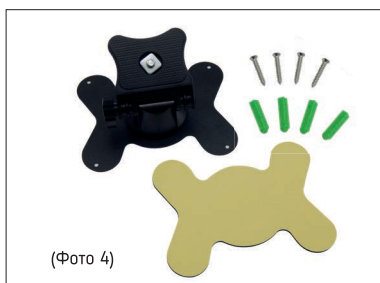

(Фото 3)

(Фото 4)