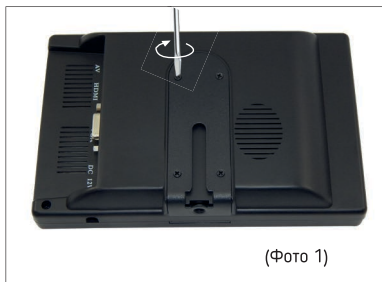

МЕРЫ БЕЗОПАСНОСТИ И ПРАВИЛА ЭКСПЛУАТАЦИИ

Для исправной работы устройства необходимо соблюдать меры безопасности и правила эксплуатации:
Не погружайте устройство в воду.

Не допускайте детей к монтажу и использованию устройства.

Не используйте устройство если оно повреждено или имеет признаки неисправности. Не пытайтесь самостоятельно разбирать или ремонтировать устройство. Ремонт и обслуживание должны осуществлять только квалифицированные специалисты.

Необходимо обеспечить достаточную вентиляцию устройства, не помещайте его в скрытые полости.

Устройство не предназначено для уличного использования.

ТРАНСПОРТИРОВКА И ХРАНЕНИЕ

Транспортировка допускается любым видом крытого транспорта в упаковке изготовителя, обеспечивающим предотвращение товара от механических и климатических повреждений, загрязнения и попадания влаги.

Хранение изделия необходимо осуществлять в упаковке производителя в помещениях с естественной вентиляцией при температуре -10...+50°C.

УТИЛИЗАЦИЯ

Утилизацию необходимо осуществлять в соответствии с требованиями действующего законодательства Российской Федерации.

Обращаем Ваше внимание, что в связи с постоянным совершенствованием конструкции и технологии, в Ваш монитор могут быть внесены изменения, не ухудшающие его параметры и не отмеченные в настоящем руководстве.