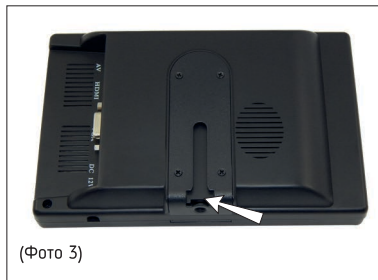

(Фото 1)

МЕРЫ БЕЗОПАСНОСТИ И ПРАВИЛА ЭКСПЛУАТАЦИИ

Для исправной работы устройства необходимо соблюдать меры безопасности и правила эксплуатации:
Не погружайте устройство в воду.

Не допускайте детей к монтажу и использованию устройства.

Не используйте устройство если оно повреждено или имеет признаки неисправности. Не пытайтесь самостоятельно разбирать или ремонтировать устройство. Ремонт и обслуживание должны осуществлять только квалифицированные специалисты.

Необходимо обеспечить достаточную вентиляцию устройства, не помещайте его в скрытые полости.

Устройство не предназначено для уличного использования.

ТРАНСПОРТИРОВКА И ХРАНЕНИЕ

Транспортировка допускается любым видом крытого транспорта в упаковке изготовителя, обеспечивающим предотвращение товара от механических и климатических повреждений, загрязнения и попадания влаги.

Хранение изделия необходимо осуществлять в упаковке производителя в помещениях с естественной вентиляцией при температуре -10...+50°C.

УТИЛИЗАЦИЯ

Утилизацию необходимо осуществлять в соответствии с требованиями действующего законодательства Российской Федерации.

Обращаем Ваше внимание, что в связи с постоянным совершенствованием конструкции и технологии, в Ваш монитор могут быть внесены изменения, не ухудшающие его параметры и не отмеченные в настоящем руководстве.