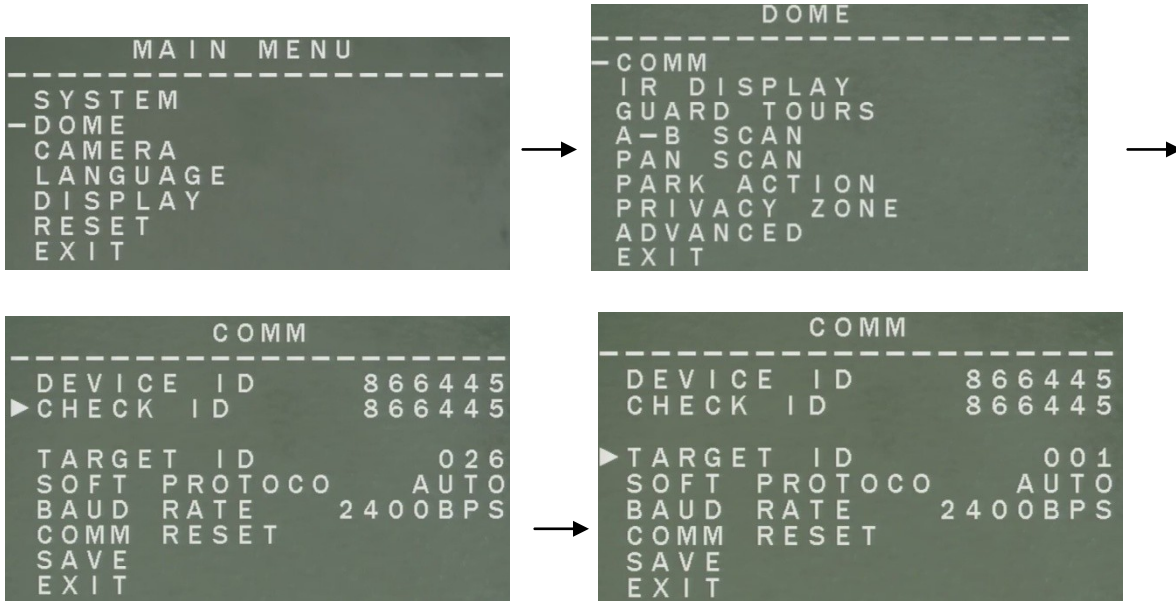

Выбор ID камеры, протокола и скорости передачи сигнала.

Вход в основное меню: вызвать *Предустановку 95.*

(Пример: на пульте СО-КСЗ нажать 95+SHOT+АСК)

Перейти на страницу меню COMM:

MAIN MENU/DOME/COMM/CHECK ID – выставить CHECK ID такой же, как и DEVICE ID.

После этого станут доступны для изменения ID камеры, протокол и скорость передачи сигнала.

После изменения сохранить параметры (выбрать Save) и выйти из меню – EXIT.

Таблица предустановленных системных режимов

Предустановка	Назначение	Предустановка	Назначение
81(41)	Авто день/ночь	137 дважды	Переключение в AHD
82(42)	Вкл Ночь	138 дважды	Переключение в TVI
83	Вкл День	139 дважды	Переключение в CVI
84(85)	Вкл ИК-подсв.	140 дважды	Переключение в CVBS
92	А-В сканирование	115 дважды	Переключение в NTSC
94	Выкл OSD Меню	116 дважды	Переключение в PAL
95	Вкл OSD Меню	102 дважды	Вход в меню Zoom модуля
96	Маршрут 3	⚠ ВНИМАНИЕ! Запрещается изменять параметры RS485 в Zoom модуле. Это приведет к потере связи с ним!!! Случай- негарантийный.	Навигация по меню Zoom модуля: Zoom +/- (Wide/Tele) вверх/вниз Focus +/- (Far/Near) изм. параметра 102 дважды – вход в подменю- это равнозначно ENTER
97	Маршрут 2		
98(38)	Маршрут 1		
99(39)	Панорамирование