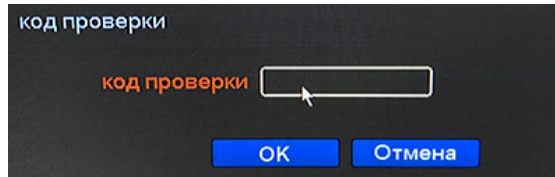

8. Введите полученный код в поле «Код проверки» и нажмите ОК.

9. При успешном выполнении процедуры сброса пароля видеорегистратор перезагрузится в состояние без заданного пароля Администратора.
  10. Войдите в систему без указания пароля Администратора. Далее задайте новый пароль Администратора.

Внимание! Настоятельно рекомендуем указать ответы на контрольные вопросы безопасности для сброса пароля Администратора.

11. Перейдите в закладку «Вопрос» меню «Учетные записи»