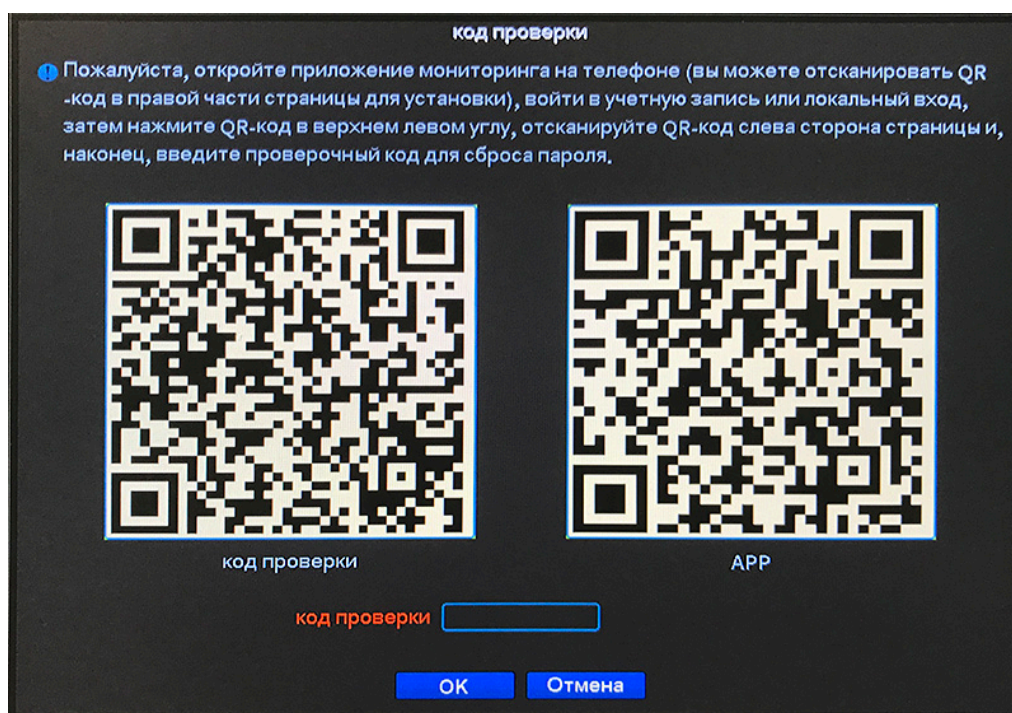

Сброс пароля Администратора по коду проверки

В связи с участвовавшими случаями попыток несанкционированного доступа к видеорегистраторам производитель усложнил процедуру сброса пароля Администратора.

При утере пароля Администратора необходимо выполнить следующие шаги для сброса пароля и восстановления доступа к управлению видеорегистратором:

1. Нажмите «Забыли пароль» в меню «Вход в систему»

2. В открывшемся меню «Вопросы безопасности» выберите необходимые вопросы и введите ответы. Далее нажмите «ОК» для завершения процедуры сброса пароля.

Внимание! Если в вашем видеорегистраторе не были заранее указаны ответы на вопросы безопасности, вам необходимо воспользоваться процедурой сброса пароля Администратора с использованием кода проверки.

3. Нажмите «Забыли ответы?» в меню «Вопросы безопасности»

4. В открывшемся меню «Код проверки» будут отображены QR-код проверки и QR-код установки мобильного приложения XMEye.

5. При необходимости установите на ваш смартфон мобильное приложение XMEye.
6. Откройте приложение XMEye (XMEye Pro) и отсканируйте QR-код проверки, нажав  в левом верхнем углу.
7. Приложение сгенерирует код проверки (Code).