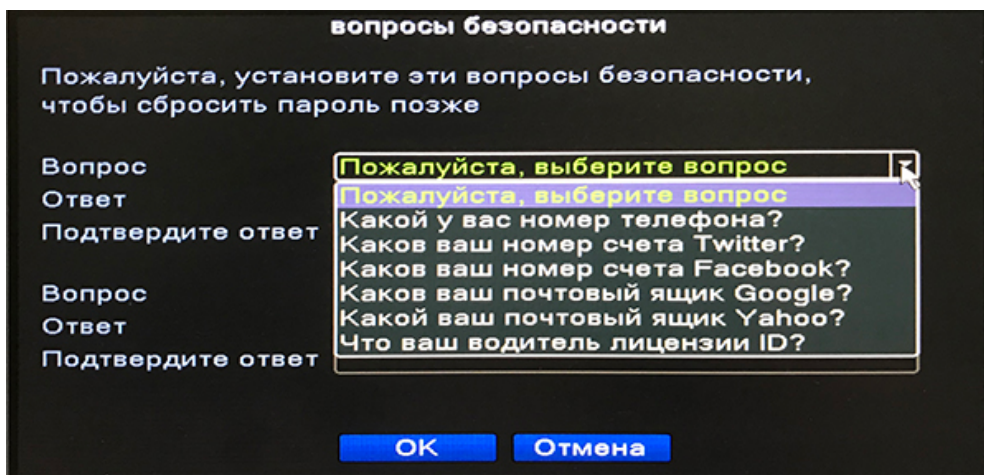

Внимание! Надежно запомните и/или запишите пароль Администратора и ответы на контрольные вопросы для сброса пароля.