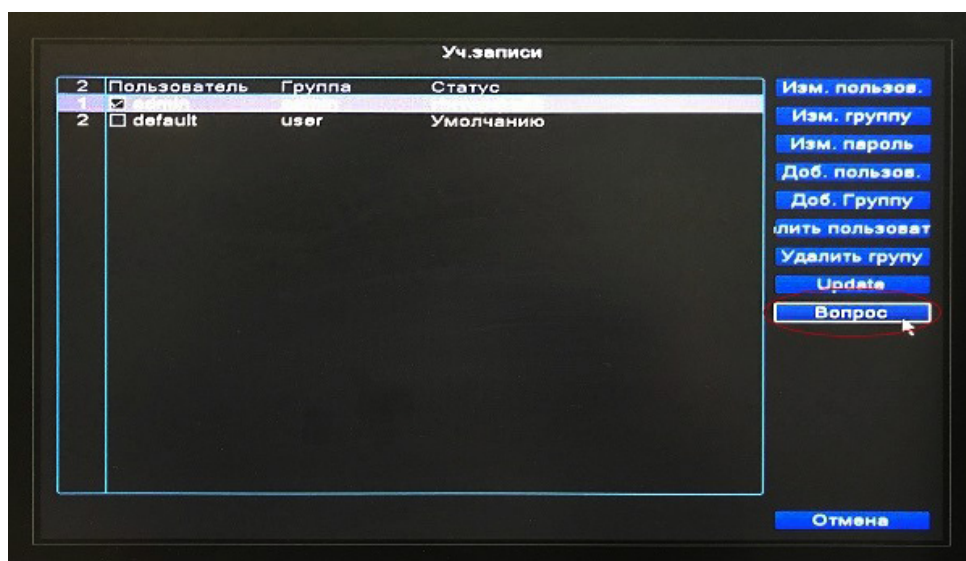

12. Выберите контрольные вопросы и укажите ответы. Далее нажмите «ОК»