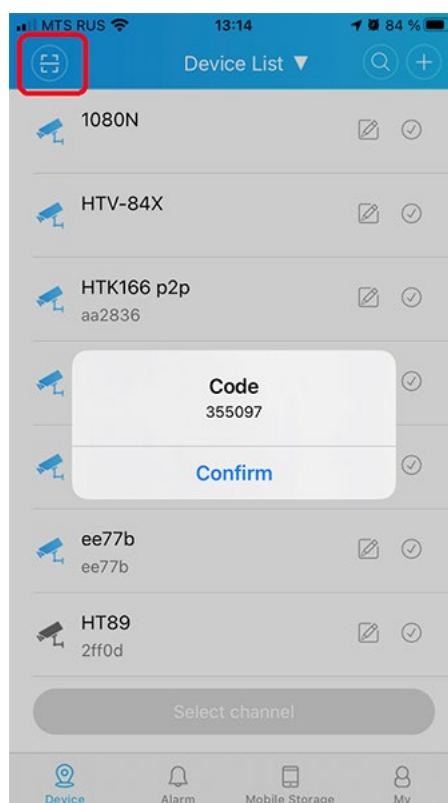

1. Нажмите «Забыли пароль» в меню «Вход в систему»

2. В открывшемся меню «Вопросы безопасности» выберите необходимые вопросы и введите ответы. Далее нажмите «ОК» для завершения процедуры сброса пароля.

Внимание! Если в вашем видеорегистраторе не были заранее указаны ответы на вопросы безопасности, вам необходимо воспользоваться процедурой сброса пароля Администратора с использованием кода проверки.

3. Нажмите «Забыли ответы?» в меню «Вопросы безопасности»

4. В открывшемся меню «Код проверки» будут отображены QR-код проверки и QR-код установки мобильного приложения XMEye.

5. При необходимости установите на ваш смартфон мобильное приложение XMEye.
6. Откройте приложение XMEye (XMEye Pro) и отсканируйте QR-код проверки, нажав  в левом верхнем углу.
7. Приложение сгенерирует код проверки (Code).