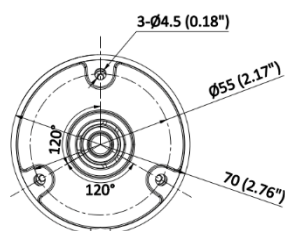

■ Сценарии применения

Продукты подразделяются на три уровня в зависимости от их антикоррозионных характеристик. Обратитесь к следующему описанию для выбора устройства в зависимости от фактической среды эксплуатации.

Данная модель не имеет СПЕЦИАЛЬНОЙ ЗАЩИТЫ.

Уровень	Описание
Высокий уровень защиты	Продукция этого уровня предназначена для использования в сценариях, требующих обеспечения профессиональной защиты от коррозии. Типичные сценарии применения: береговые линии, пристани, химические заводы и т. д.
Средний уровень защиты	Продукция этого уровня предназначена для использования в сценариях, требующих обеспечения среднего уровня защиты от коррозии. Типичные сценарии применения: прибрежные районы на расстоянии примерно 2 км от береговой линии, а также районы, подверженные кислотным осадкам.
Без специальной защиты	Продукция этого уровня предназначена для использования в сценариях, не требующих обеспечения защиты от коррозии.

■ Доступные модели

F-IC-1141M (2.8mm)

■ Размеры (ед. изм.: мм (дюймы))