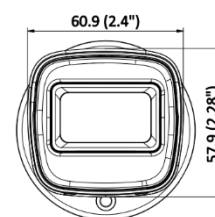

■ Сценарии применения

Продукты подразделяются на три уровня в зависимости от их антикоррозионных характеристик. Обратитесь к следующему описанию для выбора устройства в зависимости от фактической среды эксплуатации.

Данная модель не имеет СПЕЦИАЛЬНОЙ ЗАЩИТЫ.

Уровень	Описание
Высокий уровень защиты	Продукция этого уровня предназначена для использования в сценариях, требующих обеспечения профессиональной защиты от коррозии. Типичные сценарии применения: береговые линии, пристани, химические заводы и т. д.
Средний уровень защиты	Продукция этого уровня предназначена для использования в сценариях, требующих обеспечения среднего уровня защиты от коррозии. Типичные сценарии применения: прибрежные районы на расстоянии примерно 2 км от береговой линии, а также районы, подверженные кислотным осадкам.
Без специальной защиты	Продукция этого уровня предназначена для использования в сценариях, не требующих обеспечения защиты от коррозии.

■ Доступные модели

F-IC-1141M (2.8mm)

■ Размеры (ед. изм.: мм (дюймы))