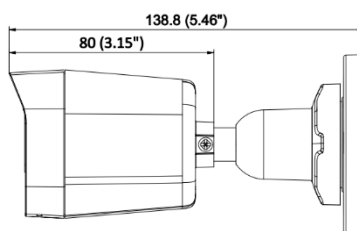

■ Сценарии применения

Продукты подразделяются на три уровня в зависимости от их антикоррозионных характеристик. Обратитесь к следующему описанию для выбора устройства в зависимости от фактической среды эксплуатации.

Данная модель не имеет СПЕЦИАЛЬНОЙ ЗАЩИТЫ.

Уровень	Описание
Высокий уровень защиты	Продукция этого уровня предназначена для использования в сценариях, требующих обеспечения профессиональной защиты от коррозии. Типичные сценарии применения: береговые линии, пристани, химические заводы и т. д.
Средний уровень защиты	Продукция этого уровня предназначена для использования в сценариях, требующих обеспечения среднего уровня защиты от коррозии. Типичные сценарии применения: прибрежные районы на расстоянии примерно 2 км от береговой линии, а также районы, подверженные кислотным осадкам.
Без специальной защиты	Продукция этого уровня предназначена для использования в сценариях, не требующих обеспечения защиты от коррозии.

■ Доступные модели

F-IC-1141M (2.8mm)

■ Размеры (ед. изм.: мм (дюймы))