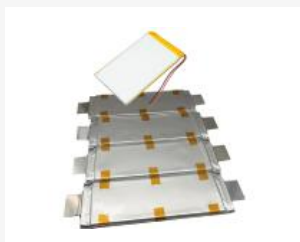

+7 (495) 132-11-02

+7 (926) 412-74-44

Компания «Синтез Безопасности»

[Каталог](#) / [Источники питания](#) / [Аккумуляторы](#) / [Delta](#)

DELTA LP-602035

Артикул: 123575

[УЗНАТЬ ЦЕНУ](#)

Тип Аккумулятора: LP-602035