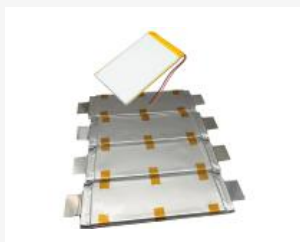

Компания «Синтез Безопасности»

[Каталог](#) / [Источники питания](#) / [Аккумуляторы](#) / [Delta](#)

DELTA LP-502035

Артикул: 123569

[УЗНАТЬ ЦЕНУ](#)

Тип Аккумулятора: LP-502035

Вес нетто, г: 7

Номинальное напряжение, В: 3,7