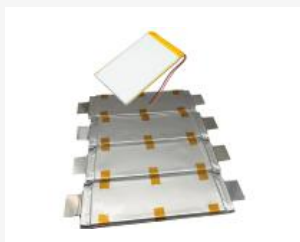

Компания «Синтез Безопасности»

[Каталог](#) / [Источники питания](#) / [Аккумуляторы](#) / [Delta](#)

DELTA LP-464461

Артикул: 123566

[УЗНАТЬ ЦЕНУ](#)

Тип Аккумулятора: LP-464461

Вес нетто, г: 27

Номинальное напряжение, В: 3,7