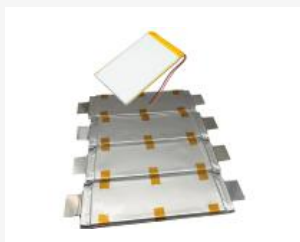

+7 (495) 132-11-02

+7 (926) 412-74-44

Компания «Синтез Безопасности»

[Каталог](#) / [Источники питания](#) / [Аккумуляторы](#) / [Delta](#)

DELTA LP-443442

Артикул: 119760

[УЗНАТЬ ЦЕНУ](#)

Тип Аккумулятора: LP-443442