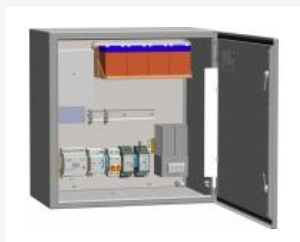

**Компания «Синтез Безопасности»**

[Каталог](#) / [Сетевое оборудование 220В](#) / [Термошкафы](#) / [LTV](#)

**LTV-BOX1-00-250**

Артикул: 125045

[УЗНАТЬ ЦЕНУ](#)

Наименование параметра: Значение параметра  
Питание термошкафа: Напряжение питания: 230 В  
АС ±10%, 50 Гц; ; ; Максимальный ток нагрузки: 6 А  
Обогрев: Напряжение питания 230 В АС ±10%, 50 Гц;  
; ; ; Потребляемая мощность: 195 Вт  
Диапазон температуры окружающей среды при  
эксплуатации: -45...+50 °С  
Диапазон регулирования температуры обогрева в  
термошкафу: 20...+15 °С  
Температура срабатывания тепловой защиты  
обогрева: +30 ± 3 °С  
Температура срабатывания аварийной  
сигнализации: +70 ± 3 °С  
Диапазон регулирования температуры холодного  
запуска аппаратуры: 2,3  
Ёмкость АКБ: 7,2 А·ч